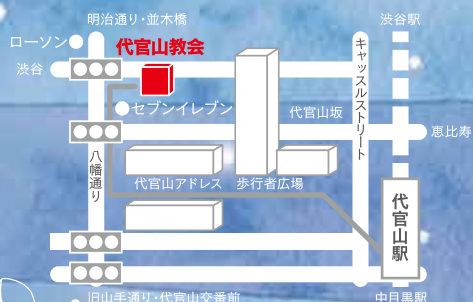

リサイタル Live

2018年8月5日
昭和音楽大学 ユリホールにて
ライブレコーディング

ペーター=ルーカス グラフ
(フルート)
田原さえ (ピアノ)

レーベル: マイスター・ミュージック
ASIN: B07KZHV84H
JAN: 4944099404935
¥3,240 (税込)

< アクセス >

代官山教会 東京都渋谷区代官山町14-3

【東急東横線ご利用】
※代官山駅から歩道橋-代官山アドレスへは北口または西口をご利用ください
【東急バスご利用】
※東急バス渋谷駅(東口)52番乗り場(渋谷ヒカリエ前)から「渋71」で、「代官山駅入口」あるいは「鉢山中学校東」下車(220円)両バス停とも徒歩約2分